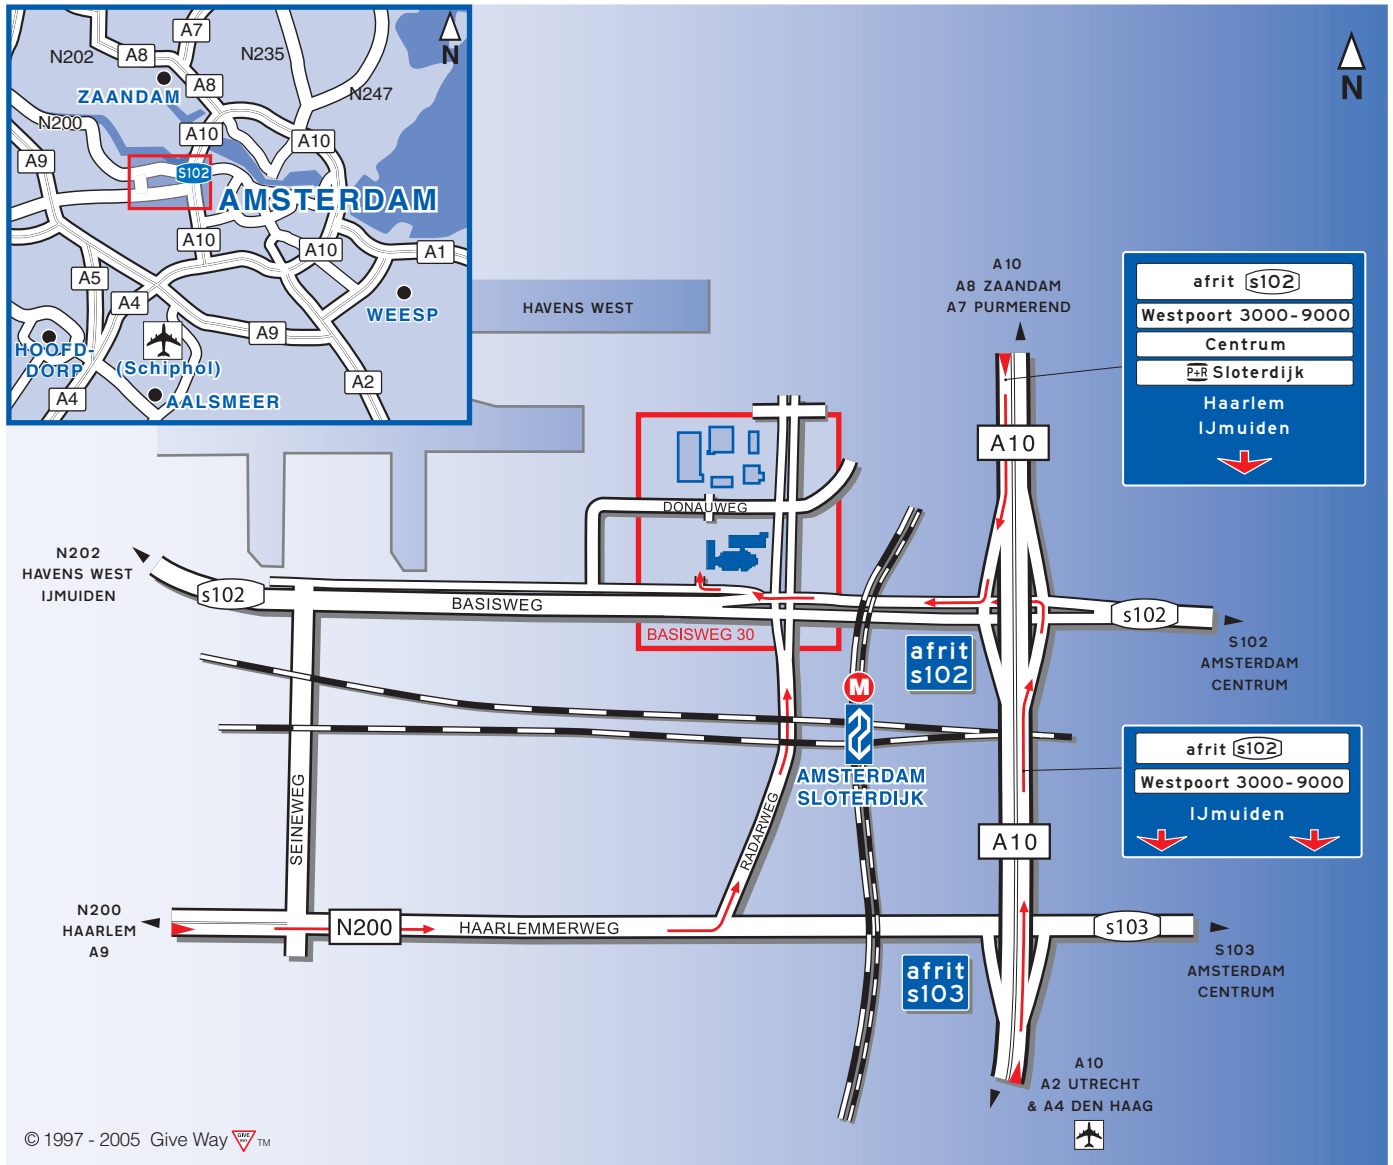

Route naar / Route to
Telegraaf Media Groep

Telegraaf Media Groep N.V.
gebouw / building #1

visitors Basisweg 30 Amsterdam
mail Postbus 376, 1000 EB Amsterdam

phone +31 (0)20 585 91 11
internet www.tmg.nl

© 1997 - 2005 Give Way TM